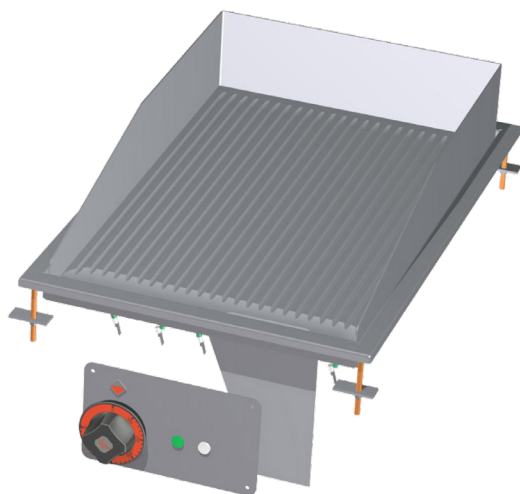

## Grilovací deska 36x55 drop-in elektrická chromovaná rýhovaná 400 V

<b>Model</b>	<b>Sap kód</b>	00007457
FTRD-64ETS	<b>Skupina artiklů</b>	Grily a grilovací plotny

- Typ povrchu zařízení: Rýhovaný
- Rozměr grilovací desky [mm x mm]: 600 x 400
- Tloušťka grilovací desky [mm]: 14.00
- Materiál vrchní desky: Super chrom
- Rozměr roštu [mm x mm]: 450 x 395
- Zásuvka na odpadní tuk: Ano
- Maximální teplota zařízení [°C]: 300
- Odnímatelný lem: Ano

<b>Sap kód</b>	00007457	<b>Napájení</b>	400 V / 3N - 50 Hz
<b>Šířka netto [mm]</b>	400	<b>Rozměr grilovací desky [mm x mm]</b>	600 x 400
<b>Hloubka netto [mm]</b>	600	<b>Rozměr roštu [mm x mm]</b>	450 x 395
<b>Výška netto [mm]</b>	220	<b>Typ povrchu zařízení</b>	Rýhovaný
<b>Hmotnost netto [kg]</b>	30.00	<b>Typ vrchní desky</b>	Prolisovaná - komfortní údržba čištění
<b>Příkon elektrický [kW]</b>	4.500		

### Grilovací deska 36x55 drop-in elektrická chromovaná rýhovaná 400 V

Model

Sap kód

00007457

FTRD-64ETS

Skupina artiklů

Grily a grilovací plotny

A	Data plate		B	Electrical connection	
---	------------	--	---	-----------------------	--

### Grilovací deska 36x55 drop-in elektrická chromovaná rýhovaná 400 V

<b>Model</b>	<b>Sap kód</b>	00007457
FTRD-64ETS	<b>Skupina artiklů</b>	Grily a grilovací plotny