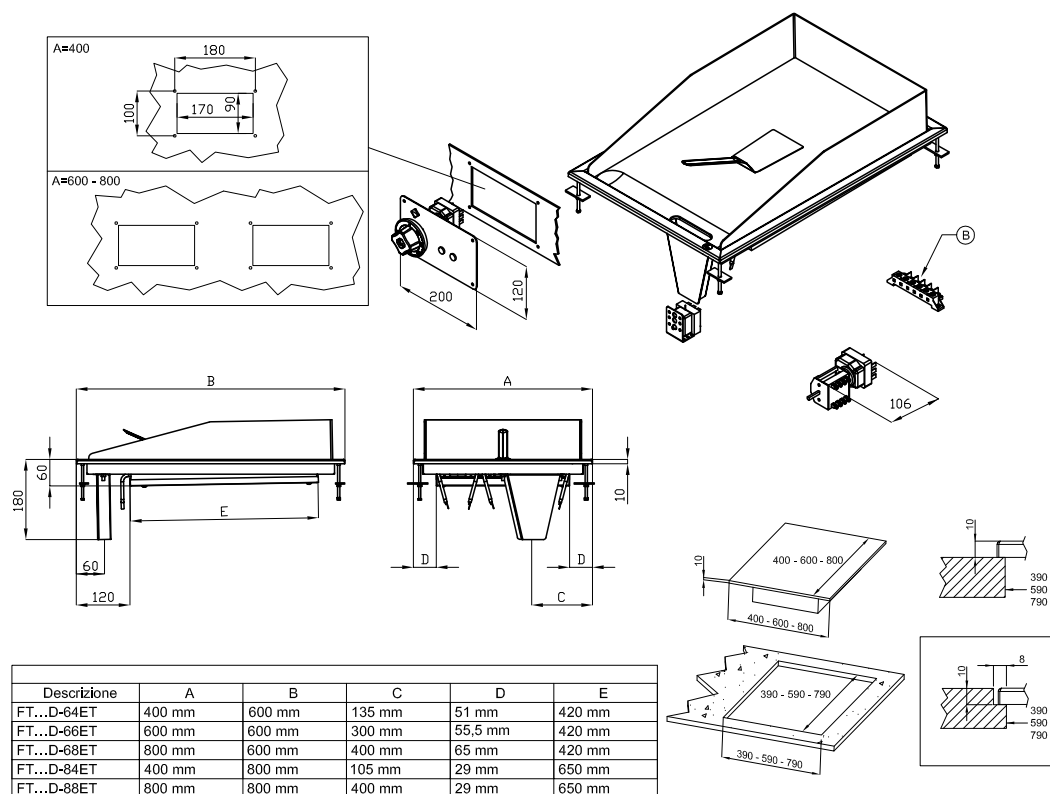

## Grilovací deska 36x55 drop-in elektrická chromovaná rýhovaná 400 V

<b>Model</b>	<b>Sap kód</b>	00007457
FTRD-64ETS	<b>Skupina artiklů</b>	Grily a grilovací plotny

- Typ povrchu zařízení: Rýhovaný
- Rozměr grilovací desky [mm x mm]: 600 x 400
- Tloušťka grilovací desky [mm]: 14.00
- Materiál vrchní desky: Super chrom
- Rozměr roštu [mm x mm]: 450 x 395
- Zásuvka na odpadní tuk: Ano
- Maximální teplota zařízení [°C]: 300
- Odnímatelný lem: Ano

### Grilovací deska 36x55 drop-in elektrická chromovaná rýhovaná 400 V

Model

Sap kód

00007457

FTRD-64ETS

Skupina artiklů

Grily a grilovací plotny

A	Data plate		B	Electrical connection	
---	------------	--	---	-----------------------	--